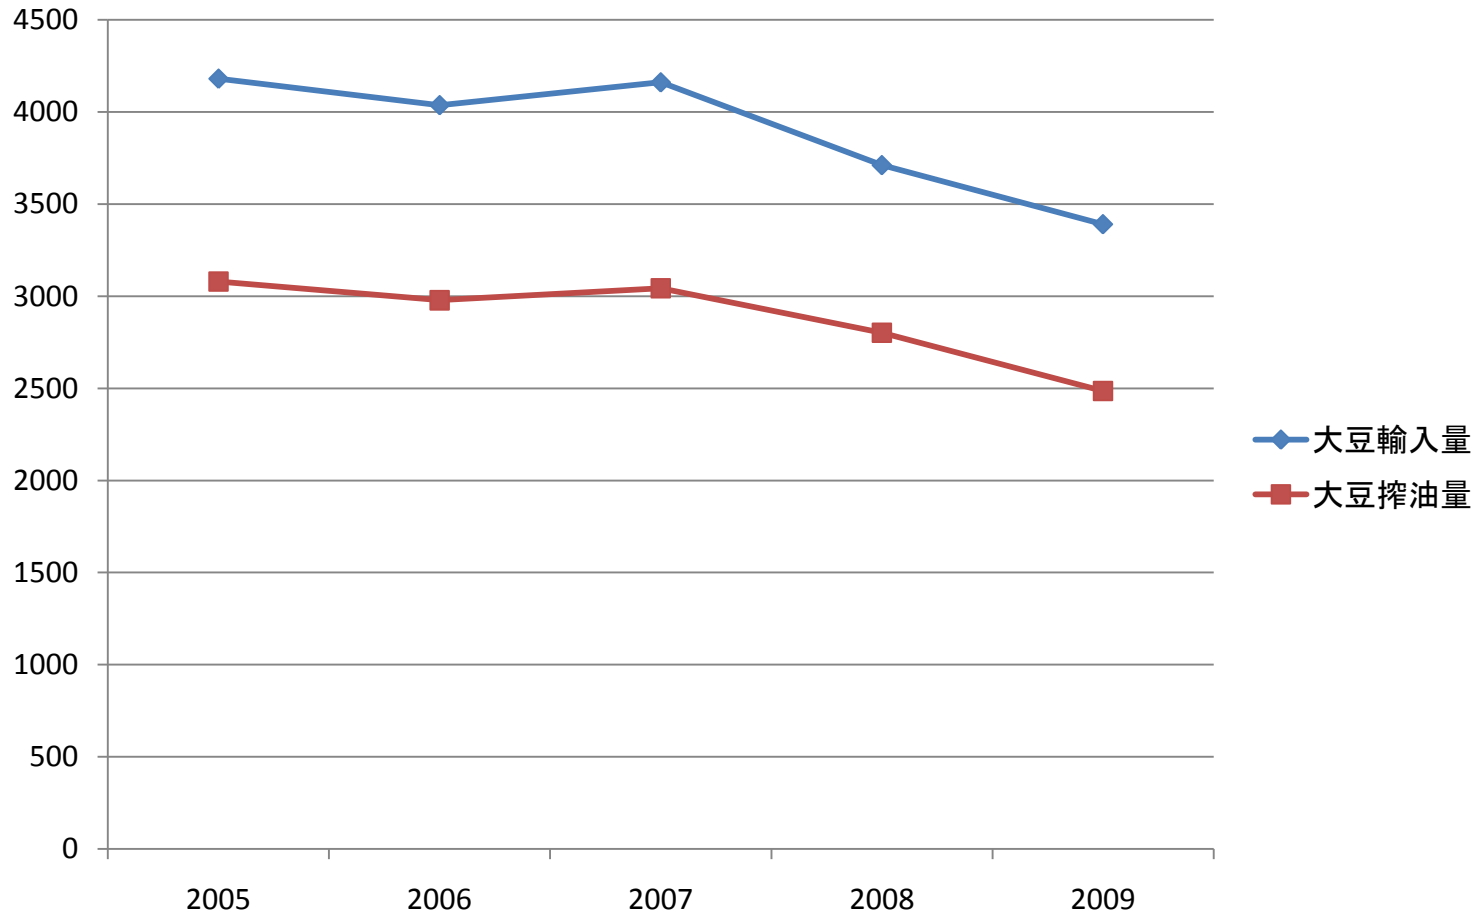

# 日本の大豆輸入・搾油量 (単位:1000トン)

資料: 財務省貿易統計;農林水産省食品産業振興課油糧生産実績